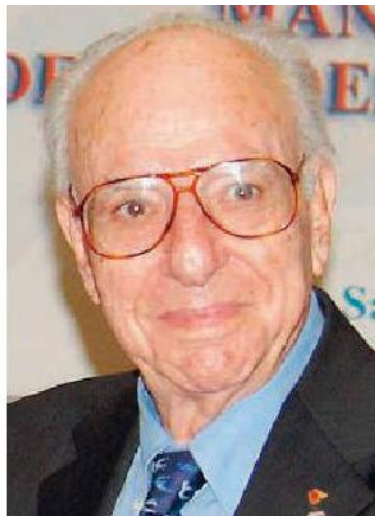

ha incrociato le tante sfide, sociali, culturali e scientifiche; conquista della comunità e contributo alla costruzione della bella famiglia avisina. Dunque, nasce un nuovo luogo di memoria nel segno della donazione del Sangue riconosciuto dalla Commissione toponomastica presieduta da Giuseppe Cantarella quale monito di miglioramento e di progresso umano e a vincere omerosità ed indifferenza che avvolgevano la condizione di isolamento i soggetti autistici, "figli" prediletti del prof. Comi. «Resterà per tutti noi una pietra miliare che ci ha insegnato e continua ad insegnare l'importanza di sensibilizzare i giovani al volontariato. Il suo è stato un impegno sociale pieno e appassionato

che ha riguardato – sottolinea la presidente Avis comunale Myriam Calipari - non solo la donazione del sangue, ma anche l'autismo, avendo acceso una luce in una zona buia dove vivevano i bambini autistici e le loro famiglie». Già presidente comunale e provinciale dell'Avis reggina e consigliere nazionale, Domenico Comi, resta un fulgido esempio di volontario appassionato e dirigente lungimirante. In questa direzione, il messaggio del consigliere nazionale Mimmo Nisticò.

Ed intanto, questa domenica parte la prima raccolta straordinaria della nuova campagna al presidio Morelli del Grande Ospedale Metropolitano e nella sede comunale di Corso Garibaldi.

Vivo ricordo A Domenico Comi sarà intitolata una piazza

La proprietà intellettuale è riconducibile alla fonte specificata in testa alla pagina. Il ritaglio stampa è da intendersi per uso privato